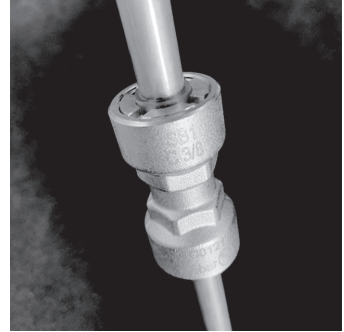

ESSEN 冷媒用ワンタッチ継手

スーパーバイト SB1

冷媒用ワンタッチ継手『スーパーバイト SB1』は
“専用工具を使わず、ワンタッチで接続できる”
銅管パイプを差し込むだけの **火無し継手** です。
ユニオンタイプ 1/4 ~ 7/8 の6サイズを展開。

1. 工具不要

専用の工具を必要とせず、工具なしで使えます。

2. パイプに差し込むだけのワンタッチ接続

取り付け方法の講習を必要としません。

3. 漏れを防ぐ二重のゴムシール構造

ゴムシールで密閉されるので、冷媒漏れの心配はありません。

4. ボディは丈夫な真鍮製

UL 規格の認定製品であり、安心してご使用いただけます。

5. 火気不要

火気を使わなくても接続できる火無し継手です。

工具不要

火気不要

講習不要

SUPER BITE

スーパーバイト
商品説明 (動画)

https://youtu.be/z_3-YLHAqfs

スーパーバイト取付方法

1 パイプを切断する

2 バリをとる

3 差し込む位置をマーキング

4 パイプを差し込む