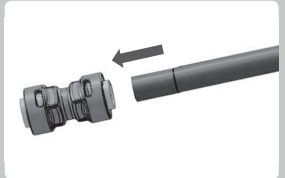

ESSEN 冷媒用ワンタッチ継手

スーパーバイト SB1

冷媒用ワンタッチ継手『スーパーバイト SB1』は
“専用工具を使わず、ワンタッチで接続できる”
銅管パイプを差し込むだけの **火無し継手** です。
ユニオンタイプ 1/4 ~ 7/8 の6サイズを展開。

1. 工具不要

専用の工具を必要とせず、工具なしで使えます。

2. パイプに差し込むだけのワンタッチ接続

取り付け方法の講習を必要としません。

3. 漏れを防ぐ二重のゴムシール構造

ゴムシールで密閉されるので、冷媒漏れの心配はありません。

4. ボディは丈夫な真鍮製

UL 規格の認定製品であり、安心してご使用いただけます。

5. 火気不要

火気を使わなくても接続できる火無し継手です。

工具不要

火気不要

講習不要

SUPER BITE

スーパーバイト
商品説明 (動画)

https://youtu.be/z_3-YLHAqfs

スーパーバイト取付方法

1 パイプを切断する

2 バリをとる

3 差し込む位置をマーキング

4 パイプを差し込む