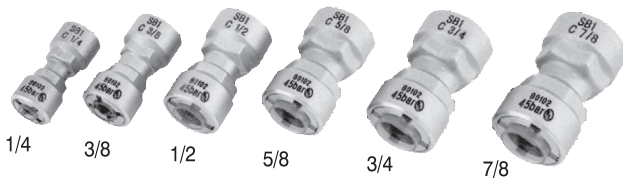

ESSEN 冷媒用ワンタッチ継手

スーパーバイト SB1

冷媒用ワンタッチ継手『スーパーバイト SB1』は
“専用工具を使わず、ワンタッチで接続できる”
銅管パイプを差し込むだけの **火無し継手** です。
ユニオンタイプ 1/4 ~ 7/8 の6サイズを展開。

1. 工具不要

専用の工具を必要とせず、工具なしで使えます。

2. パイプに差し込むだけのワンタッチ接続

取り付け方法の講習を必要としません。

3. 漏れを防ぐ二重のゴムシール構造

ゴムシールで密閉されるので、冷媒漏れの心配はありません。

4. ボディは丈夫な真鍮製

UL 規格の認定製品であり、安心してご使用いただけます。

5. 火気不要

火気を使わなくても接続できる火無し継手です。

工具不要

火気不要

講習不要

SUPER BITE

スーパーバイト
商品説明 (動画)

https://youtu.be/z_3-YLHAqfs

スーパーバイト取付方法

1 パイプを切断する

2 バリをとる

3 差し込む位置をマーキング

4 パイプを差し込む