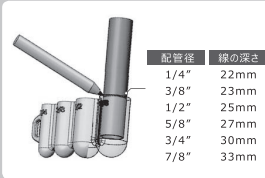

SUPER BITE

スーパーバイト
商品説明 (動画)

https://youtu.be/z_3-YLHAqfs

スーパーバイト取付方法

1 パイプを切断する

2 バリをとる

3 差し込む位置をマーキング

4 パイプを差し込む