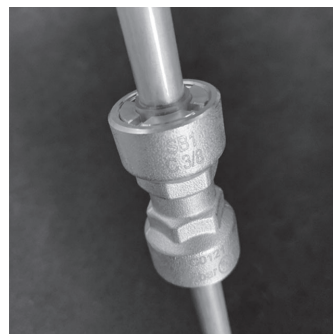

ESSEN 冷媒用ワンタッチ継手

CE G UL US LISTED 5844910
CE規格/UL規格 認証取得

スーパーバイト SB1

冷媒用ワンタッチ継手『スーパーバイト SB1』は
“専用工具を使わず、ワンタッチで接続できる”
銅管を差し込むだけの **火無し継手** です。
ユニオンタイプ 1/4 ~ 7/8 の6サイズを展開。

1. 工具不要

接合するための専用工具はいりません。

2. 銅管に差し込むワンタッチ接続

施工講習の必要はなく、技量に左右されず接続が可能。

3. 冷媒漏れを防ぐ安心構造

2重のゴムシールで密閉され、冷媒漏れの心配はありません。

4. 丈夫な真鍮ボディ

UL 規格の認定製品であり、安心してご使用いただけます。

5. 火気不要で施工時間を短縮

火を使わず接続でき、火災や火傷の心配がありません。

ロウ付けが必要だった付帯作業が不要となり、施工時間を短縮。