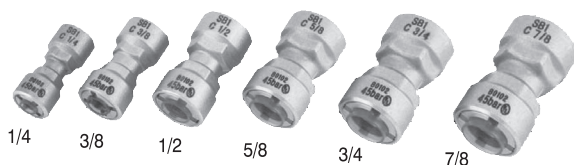

ESSEN 冷媒用ワンタッチ継手

CE G UL US LISTED 5844910
CE規格/UL規格 認証取得

スーパーバイト SB1

冷媒用ワンタッチ継手『スーパーバイト SB1』は
“専用工具を使わず、ワンタッチで接続できる”
銅管を差し込むだけの **火無し継手** です。
ユニオンタイプ 1/4 ~ 7/8 の6サイズを展開。

1. 工具不要

接合するための専用工具はいりません。

2. 銅管に差し込むワンタッチ接続

施工講習の必要はなく、技量に左右されず接続が可能。

3. 冷媒漏れを防ぐ安心構造

2重のゴムシールで密閉され、冷媒漏れの心配はありません。

4. 丈夫な真鍮ボディ

UL 規格の認定製品であり、安心してご使用いただけます。

5. 火気不要で施工時間を短縮

火を使わず接続でき、火災や火傷の心配がありません。

ロウ付けが必要だった付帯作業が不要となり、施工時間を短縮。